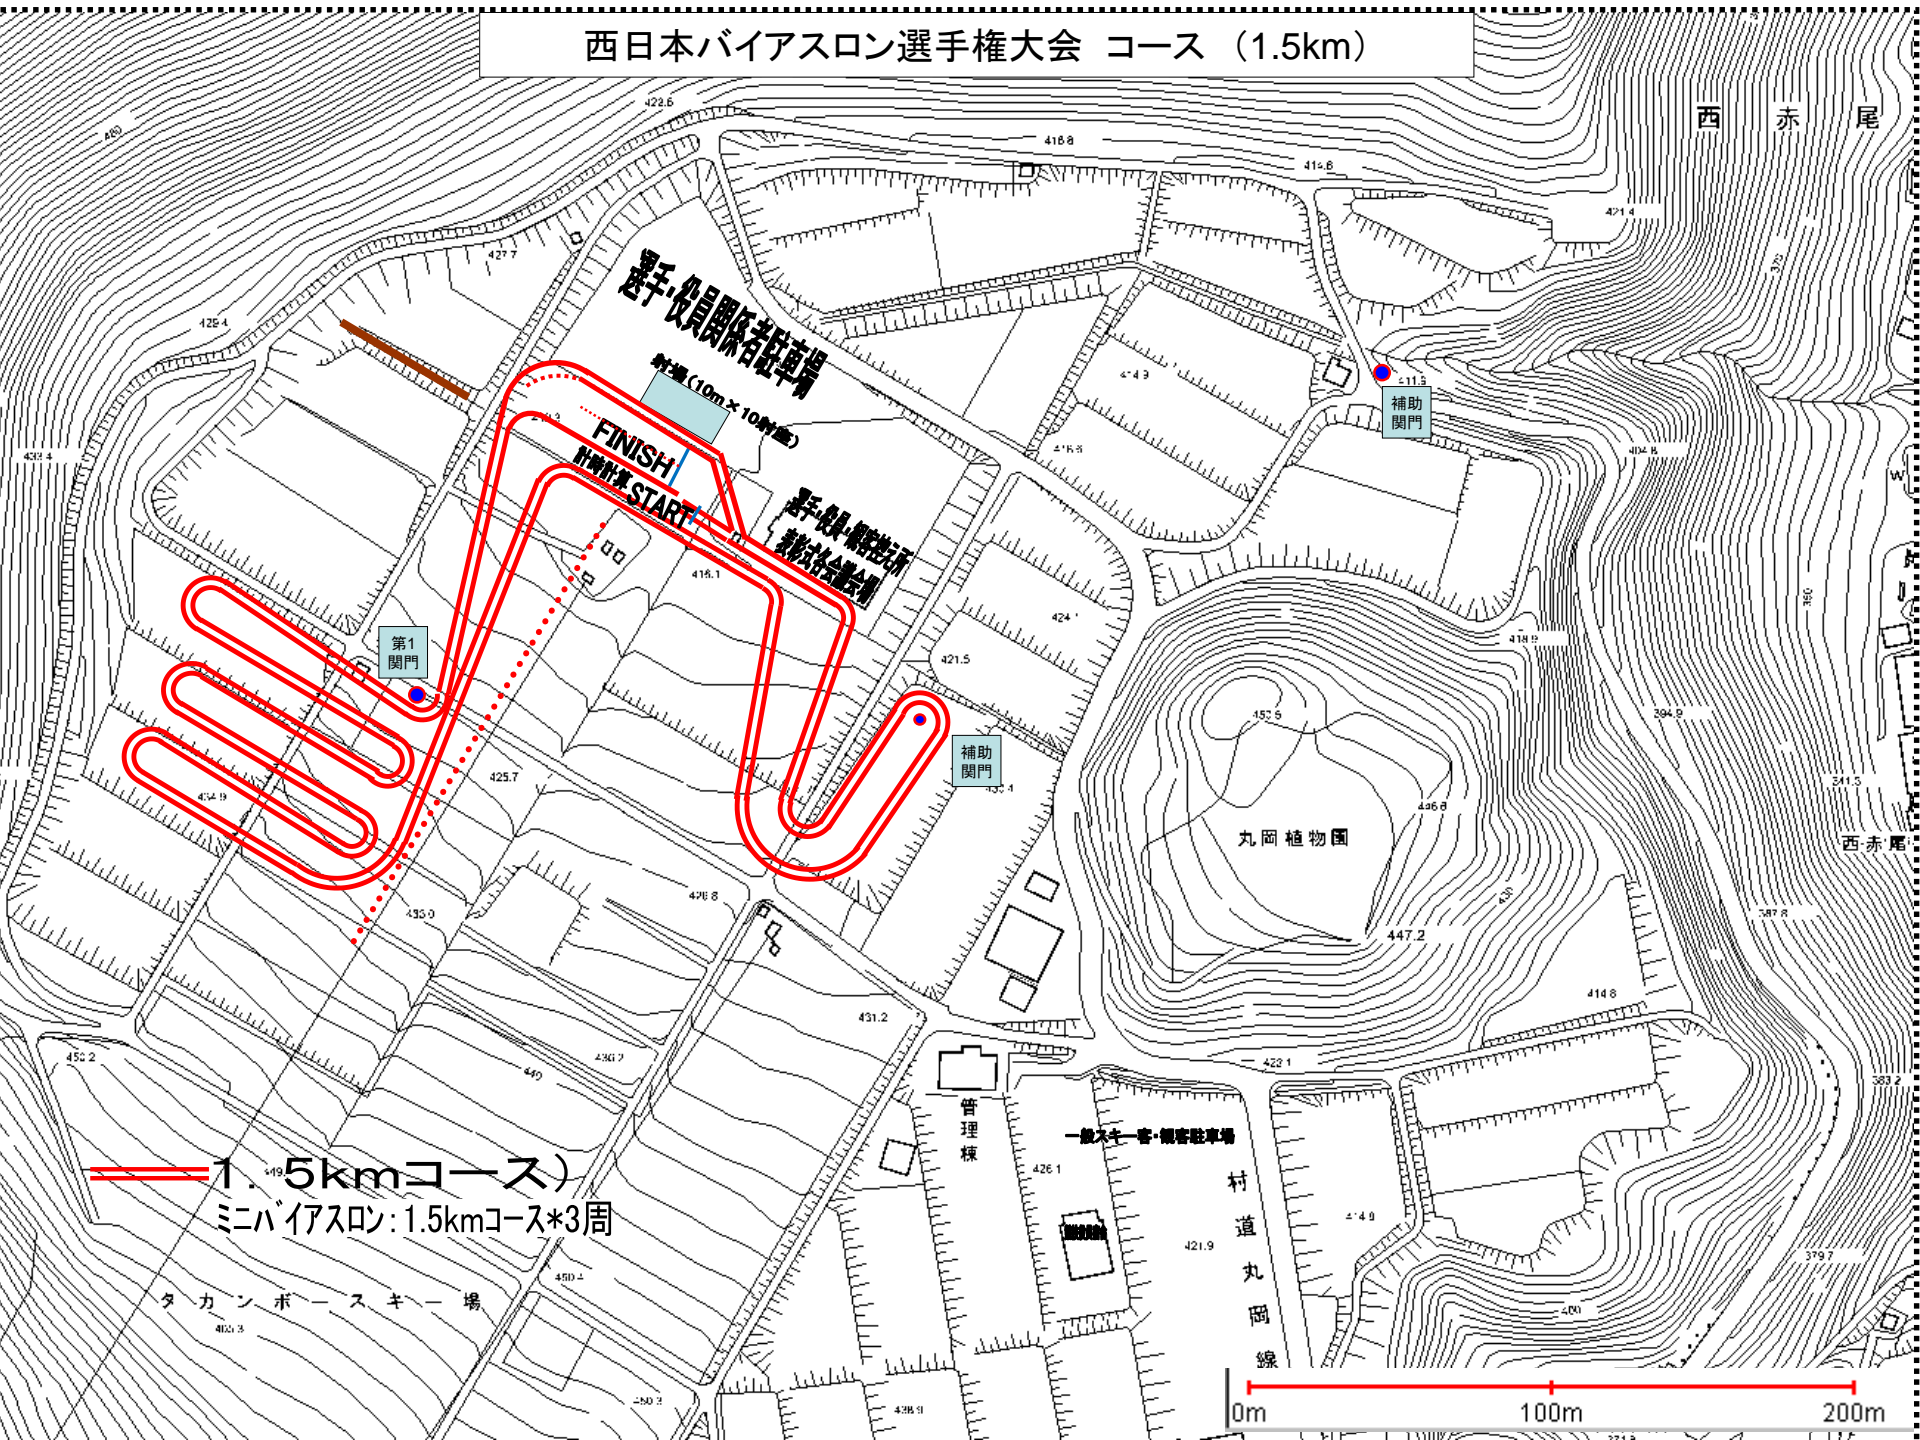

西日本バイアスロン選手権大会 コース (1.5km)

1.5kmコース)
ミニバイアスロン: 1.5kmコース*3周

0m 100m 200m